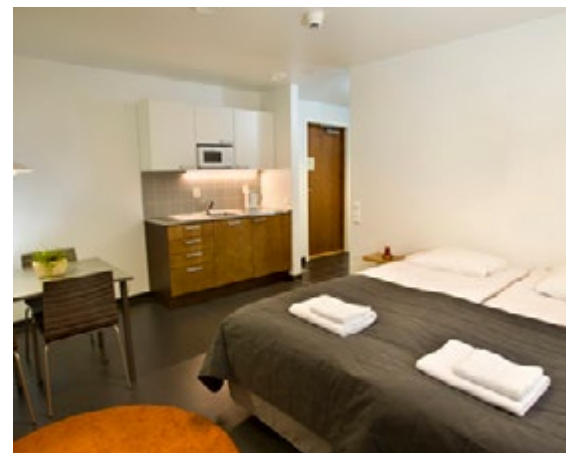

MORE THAN — A — HOTEL

*Aloita päiväsi pulahtamalla aamu-uinnille tai
ota reipas startti aamuun kuntosalilta!*

*Santasport tarjoaa miellyttävät unet Ounasvaaran
maisemissa! Saman katon alta löydät yöpymisen lisäksi mukavat
palvelut - sijaintikin aivan kisapaikan ytimessä!*

MAJOITUSTARJOUS

**Painonnoston Masters EM-kilpailut
11.-19.6.2019, Rovaniemi**

KAMMI HOSTEL

Perustason majoitusta, kisapaikan läheisyydessä.

2 - 4 HH	57 € / vrk / hlö
1 HH	82 € / vrk / hlö

SPORTHOTEL – HUONEET

Tyylikkäitä 2 - 6 hengen huoneita päärakennuksessa, kisapaikan
ytimessä.

6 HH (sauna)	56 € / vrk / hlö
4 HH	57 € / vrk / hlö
4 HH (sauna)	61 € / vrk / hlö
2 HH	77 € / vrk / hlö
1 HH	102 € / vrk / hlö

*Majoitushinnat sisältävät puolihoitoruokailut, aamu-uinnin ja
aamukuntosalin.*

*Majoitustarjous voimassa ajalle 10.-19.6.2019. Minimioleskelu 3 vrk.
Varausta tehdessäsi, mainitse varaustunnus; **PAINONNOSTON MASTERS EM***

*Tarjous voimassa 15.4.2019 saakka.
VARAUKSET: sales@santasport.fi / p. 020 798 4222*

Santasport
Lapin Urheiluopisto
Hiihtomajantie 2
96400 Rovaniemi
santasport.fi

**SANTA
SPORT**